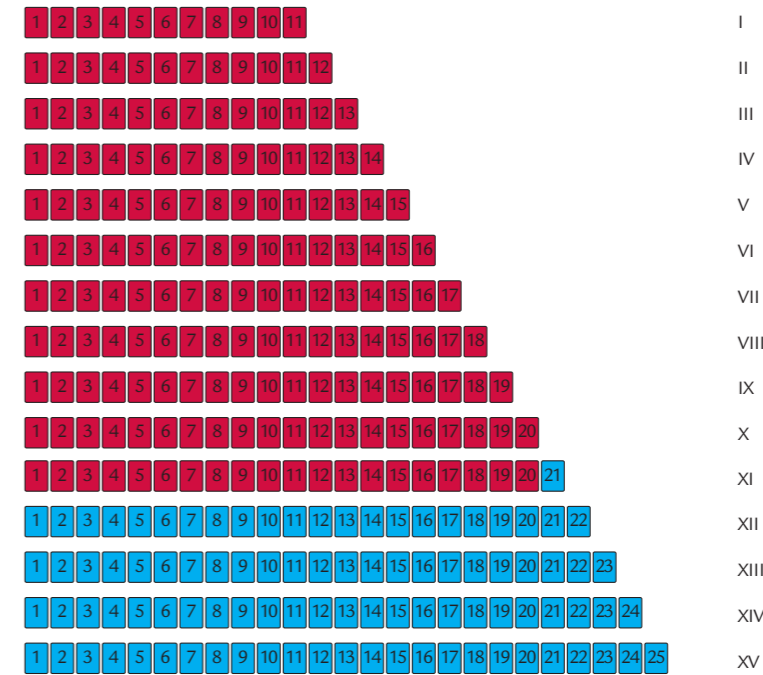

Plan widowni - Działanie Arkadowy Zamku Królewskiego na Wawelu
Auditorium plan - The Wawel Royal Castle's Arcaded Courtyard

sektor A / sector A

sektor C / sector C

sektor B / sector B

sektor A1 / sector A1

miejsca I / places I

miejsca II / places II

miejsca III / places III

miejsca IV / places IV