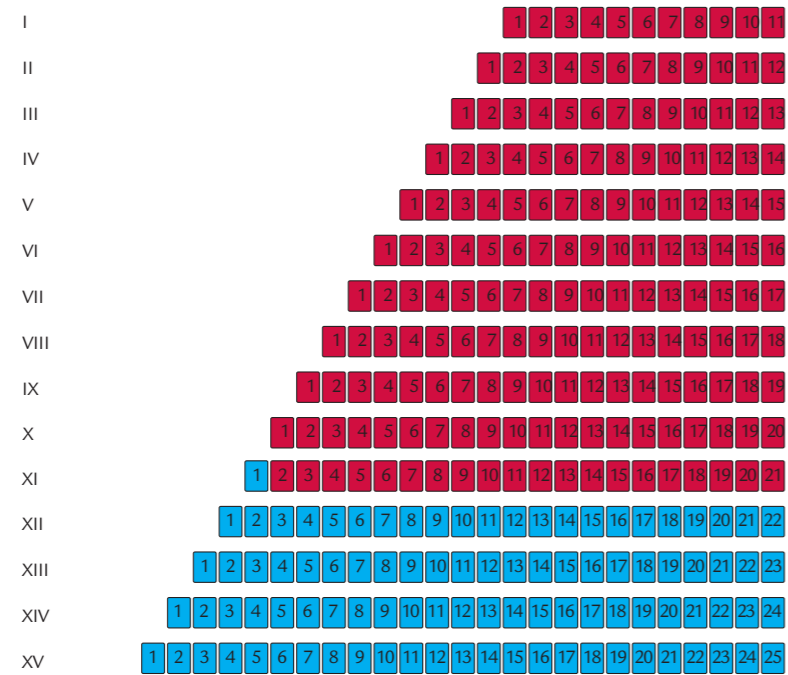

Plan widowni - Działanie Arkadowy Zamku Królewskiego na Wawelu
Auditorium plan - The Wawel Royal Castle's Arcaded Courtyard

sektor A / sector A

sektor C / sector C

sektor B / sector B

sektor A1 / sector A1

miejsca I / places I

miejsca II / places II

miejsca III / places III

miejsca IV / places IV